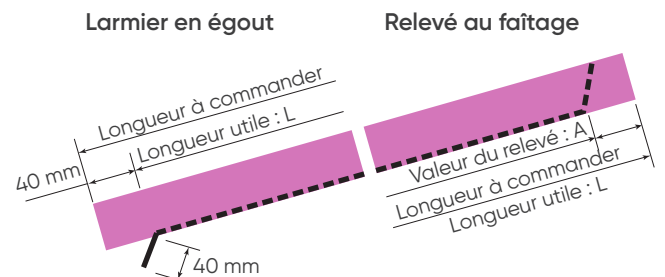

Epaisseur

Coloris

Revêtement organique

- Haircotherm® 150 200 300
- Haircodrop Haircodrain

Haircotherm® : le film de protection appliqué en usine pour réaliser les zones de débord doit impérativement être retiré lors de la pose

	Nombre	Longueur hors tout	Pour Haircotherm uniquement*		Relevé au faitage	Larmier à l'égout
			Débord X	Type Gauche ou Droit		
Exemple	50	6 500	200	Gauche	oui	

* Autre : nous consulter

Valeurs de X : 50 - 100 - 150 - 200 - 300 mm